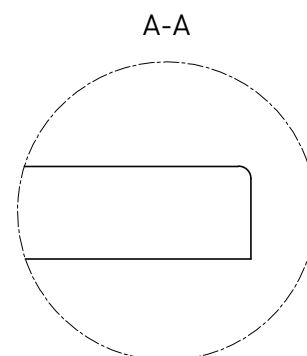

COSTA 1500X500

СТОЛЕШНИЦА 200124М

Дизайн: Salini SRL

salini
L'ANIMA DELL'ACQUA

Размеры: 1500 x 500 x 15 мм

Вес нетто / брутто: 20.81 / 27.31 кг

Материал: S-Stone

Покрытие: матовое

Цвет: RAL / белый

Гарантия: 5 лет

Производство: Италия / Россия

Salini SRL

20122 Italia, Milano, Largo Ildefonso Schuster, 1

info@salini-srl.com

www.salini-srl.com

© Salini SRL - All rights reserved

Все права защищены. Несанкционированное копирование, публикация, полное или частичное воспроизведение запрещены.